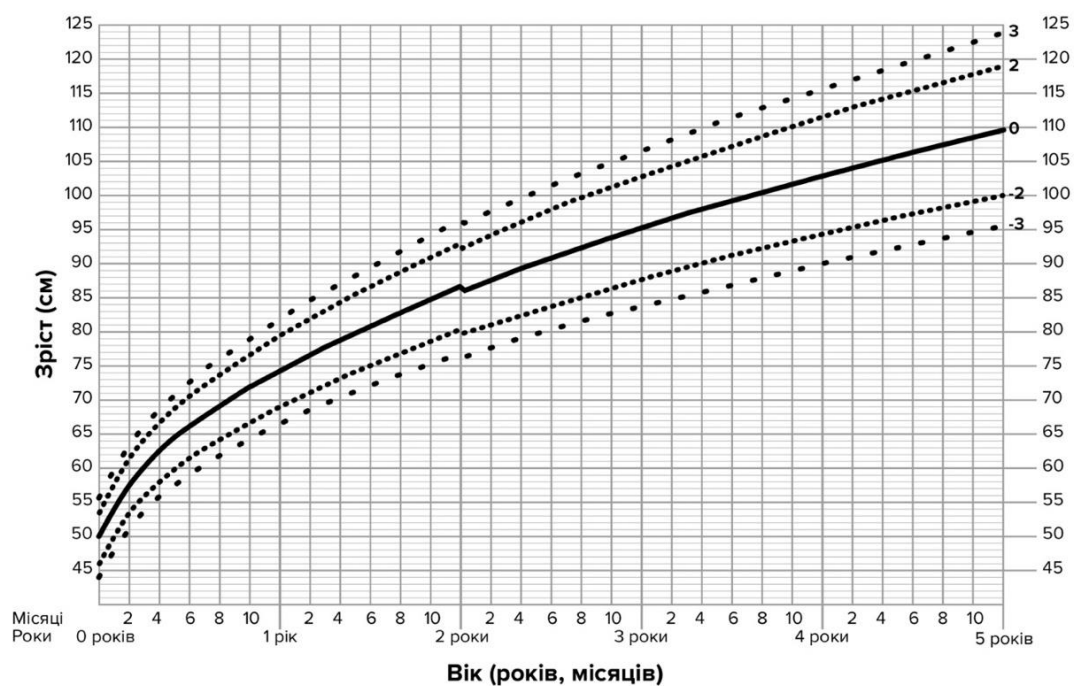

Рисунок 1. Положення дитини при вимірюванні довжини тіла

Рисунок 2. Положення дитини при вимірюванні зросту

2. Оцінювання зросту (довжини тіла) дітей віком до 18 років здійснюється за ростограмами для оцінювання зросту (довжини тіла) у см (сигмальні відхилення, далі – СВ), наведеними на рисунках 3–6 цього додатка та таблицями оцінювання зросту 1 і 2 цього додатка:

1) ростограми для оцінювання зросту (довжини тіла) дівчат у см (СВ):

Ростограма дівчат

0-5 років (сигмальні відхилення)

Рисунок 3. Ростограма для оцінювання зросту (довжини тіла) дівчат віком 0–5 років (СВ);

Ростограма дівчат

5-18 років (сигмальні відхилення)

Рисунок 4. Ростограма для оцінювання зросту (довжини тіла) дівчат віком 5–18 років (СВ);

2) ростограми для оцінювання зросту (довжини тіла) хлопців у см (СВ):

Ростограма хлопців

0-5 років (сигмальні відхилення)

Рис. 5. Ростограма для оцінювання зросту (довжини тіла) хлопців віком 0–5 років (СВ);

Ростограма хлопців

5-18 років (сигмальні відхилення)

Рисунок 6. Ростограма для оцінювання зросту (довжини тіла) хлопців віком 5–18 років (СВ);