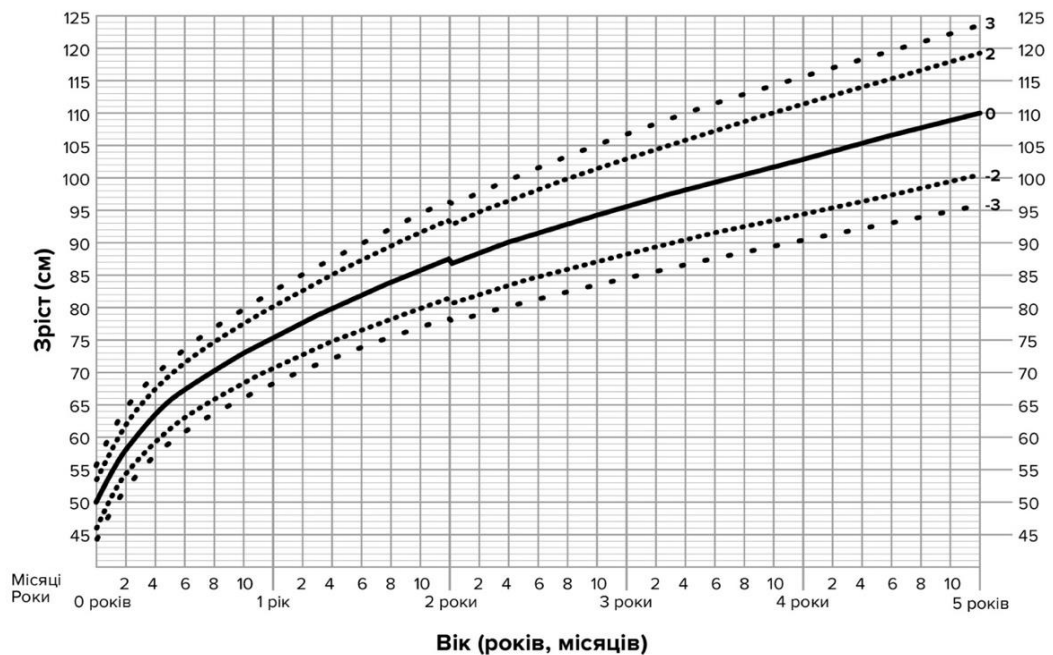

1) ростограми для оцінювання зросту (довжини тіла) дівчат у см (СВ):

Ростограма дівчат

0-5 років (сигмальні відхилення)

Рисунок 3. Ростограма для оцінювання зросту (довжини тіла) дівчат віком 0–5 років (СВ);

Ростограма дівчат

5-18 років (сигмальні відхилення)

Рисунок 4. Ростограма для оцінювання зросту (довжини тіла) дівчат віком 5–18 років (СВ);

2) ростограми для оцінювання зросту (довжини тіла) хлопців у см (СВ):

Ростограма хлопців

0-5 років (сигмальні відхилення)

Рис. 5. Ростограма для оцінювання зросту (довжини тіла) хлопців віком 0–5 років (СВ);

Ростограма хлопців

5-18 років (сигмальні відхилення)

Рисунок 6. Ростограма для оцінювання зросту (довжини тіла) хлопців віком 5–18 років (СВ);

3) таблиці для оцінювання зросту (довжини тіла) дівчат і хлопців:

Таблиця 1. Оцінювання зросту (довжини тіла) дівчат (СВ)

Вік		Зріст (см)								
1	2	3	4	5	6	7	8	9	10	11
Роки	Місяці	Медіана	СВ	-3СВ	-2СВ	-1СВ	Середній	1СВ	2СВ	3СВ
0	0	49,15	1,86	43,60	45,40	47,30	49,10	51,00	52,90	54,70
0	1	53,69	1,95	47,80	49,80	51,70	53,70	55,60	57,60	59,50
0	2	57,07	2,04	51,00	53,00	55,00	57,10	59,10	61,10	63,20
0	3	59,80	2,11	53,50	55,60	57,70	59,80	61,90	64,00	66,10
0	4	62,09	2,16	55,60	57,80	59,90	62,10	64,30	66,40	68,60
0	5	64,03	2,22	57,40	59,60	61,80	64,00	66,20	68,50	70,70
0	6	65,73	2,27	58,90	61,20	63,50	65,70	68,00	70,30	72,50
0	7	67,29	2,32	60,30	62,70	65,00	67,30	69,60	71,90	74,20
0	8	68,75	2,37	61,70	64,00	66,40	68,70	71,10	73,50	75,80
0	9	70,14	2,42	62,90	65,30	67,70	70,10	72,60	75,00	77,40
0	10	71,48	2,47	64,10	66,50	69,00	71,50	73,90	76,40	78,90
0	11	72,77	2,52	65,20	67,70	70,30	72,80	75,30	77,80	80,30
1	0	74,02	2,58	66,30	68,90	71,40	74,00	76,60	79,20	81,70