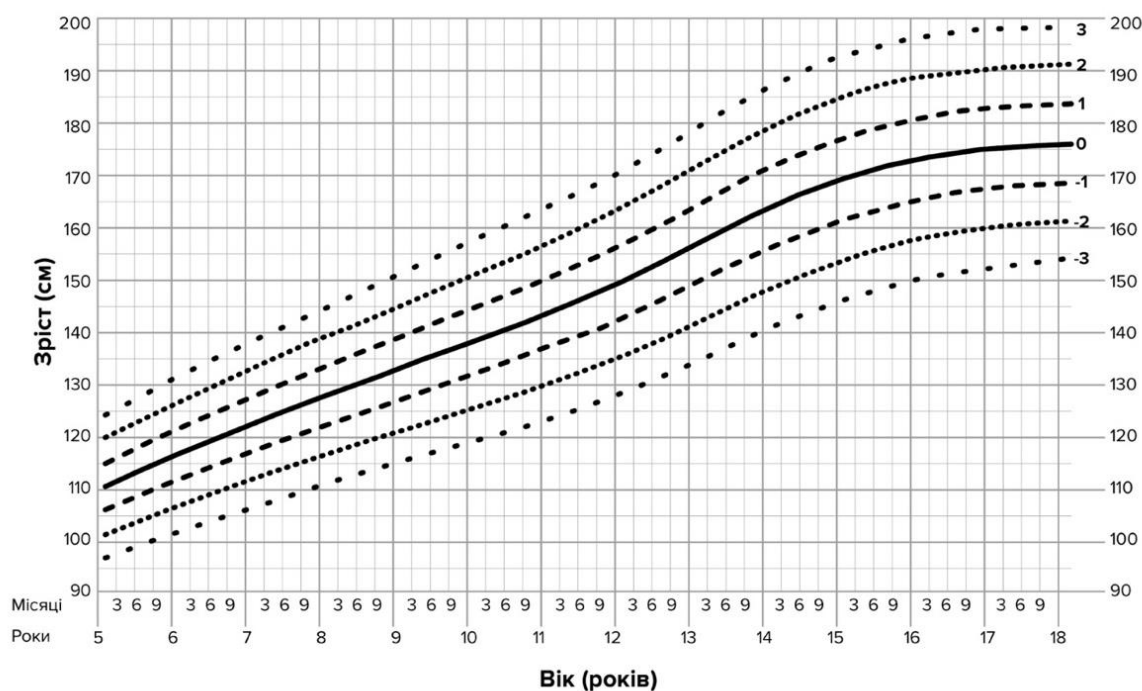

1) ростограми для оцінювання зросту (довжини тіла) дівчат у см (СВ):

Ростограма дівчат

0-5 років (сигмальні відхилення)

Рисунок 3. Ростограма для оцінювання зросту (довжини тіла) дівчат віком 0–5 років (СВ);

Ростограма дівчат

5-18 років (сигмальні відхилення)

Рисунок 4. Ростограма для оцінювання зросту (довжини тіла) дівчат віком 5–18 років (СВ);

2) ростограми для оцінювання зросту (довжини тіла) хлопців у см (СВ):

Ростограма хлопців

0-5 років (сигмальні відхилення)

Рис. 5. Ростограма для оцінювання зросту (довжини тіла) хлопців віком 0–5 років (СВ);

Ростограма хлопців

5-18 років (сигмальні відхилення)

Рисунок 6. Ростограма для оцінювання зросту (довжини тіла) хлопців віком 5–18 років (СВ);

3) таблиці для оцінювання зросту (довжини тіла) дівчат і хлопців:

Таблиця 1. Оцінювання зросту (довжини тіла) дівчат (СВ)

Вік		Зріст (см)								
1	2	3	4	5	6	7	8	9	10	11
Роки	Місяці	Медіана	СВ	-3СВ	-2СВ	-1СВ	Середній	1СВ	2СВ	3СВ
0	0	49,15	1,86	43,60	45,40	47,30	49,10	51,00	52,90	54,70
0	1	53,69	1,95	47,80	49,80	51,70	53,70	55,60	57,60	59,50
0	2	57,07	2,04	51,00	53,00	55,00	57,10	59,10	61,10	63,20
0	3	59,80	2,11	53,50	55,60	57,70	59,80	61,90	64,00	66,10
0	4	62,09	2,16	55,60	57,80	59,90	62,10	64,30	66,40	68,60
0	5	64,03	2,22	57,40	59,60	61,80	64,00	66,20	68,50	70,70
0	6	65,73	2,27	58,90	61,20	63,50	65,70	68,00	70,30	72,50
0	7	67,29	2,32	60,30	62,70	65,00	67,30	69,60	71,90	74,20
0	8	68,75	2,37	61,70	64,00	66,40	68,70	71,10	73,50	75,80
0	9	70,14	2,42	62,90	65,30	67,70	70,10	72,60	75,00	77,40
0	10	71,48	2,47	64,10	66,50	69,00	71,50	73,90	76,40	78,90
0	11	72,77	2,52	65,20	67,70	70,30	72,80	75,30	77,80	80,30
1	0	74,02	2,58	66,30	68,90	71,40	74,00	76,60	79,20	81,70