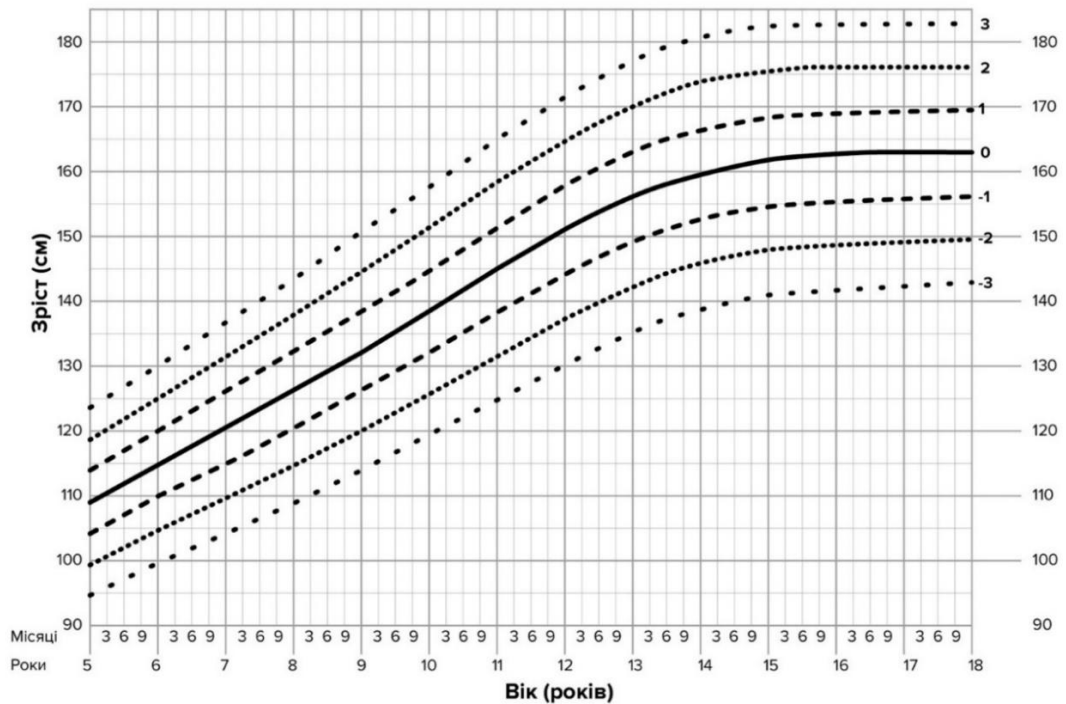

2) при вимірюванні необхідно врахувати, що зріст стоячи приблизно на 0,7 см менший за довжину тіла лежачи. Ця різниця була врахована при розробці стандартів Всесвітньої організації охорони здоров'я. Тому необхідно скоригувати виміри, якщо замість зросту береться довжина тіла, і навпаки;

1) ростограми для оцінювання зросту (довжини тіла) дівчат у см (СВ):

Ростограма дівчат

0-5 років (сигмальні відхилення)

Рисунок 3. Ростограма для оцінювання зросту (довжини тіла) дівчат віком 0–5 років (СВ);

Ростограма дівчат

5-18 років (сигмальні відхилення)

Рисунок 4. Ростограма для оцінювання зросту (довжини тіла) дівчат віком 5–18 років (СВ);

2) ростограми для оцінювання зросту (довжини тіла) хлопців у см (СВ):

Ростограма хлопців

0-5 років (сигмальні відхилення)

Рис. 5. Ростограма для оцінювання зросту (довжини тіла) хлопців віком 0–5 років (СВ);

Ростограма хлопців

5-18 років (сигмальні відхилення)

Рисунок 6. Ростограма для оцінювання зросту (довжини тіла) хлопців віком 5–18 років (СВ);